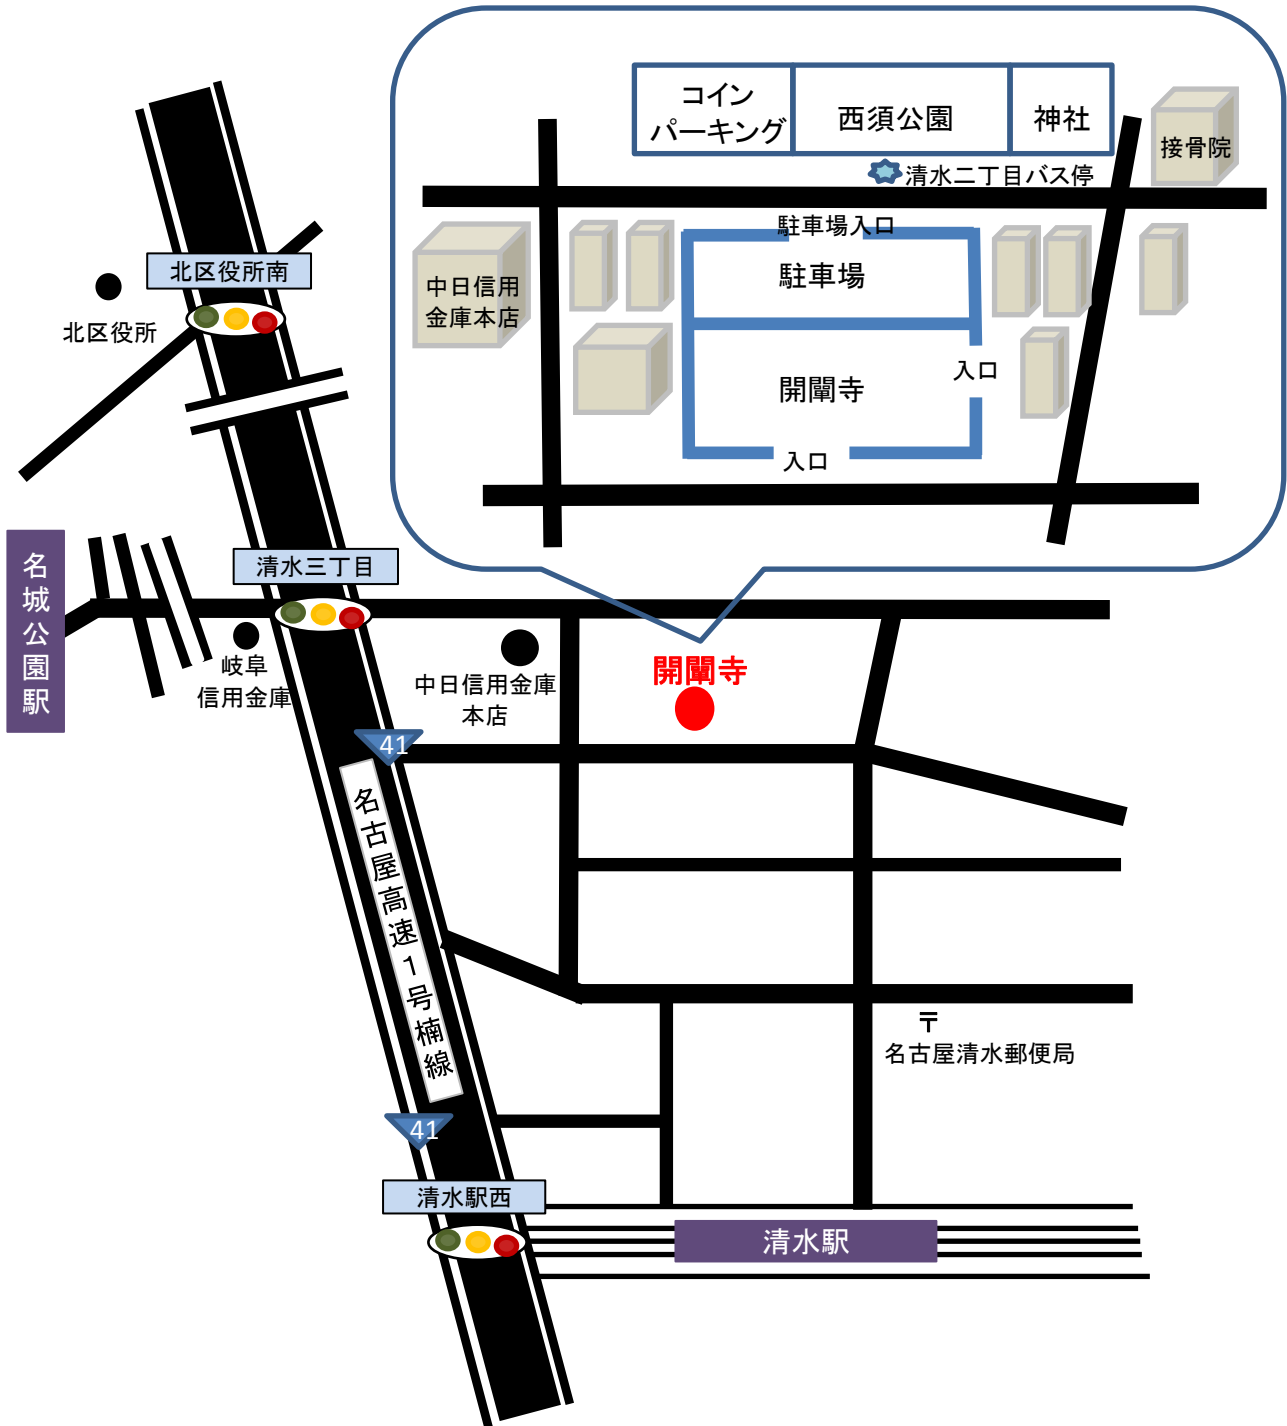

# ☆会場:開闢寺

名古屋市北区清水2-16-22

## 最寄りのバス停

清水二丁目バス停から徒歩2分(90m)

□北巡回(右回り) □北巡回(左回り) □名駅14系統