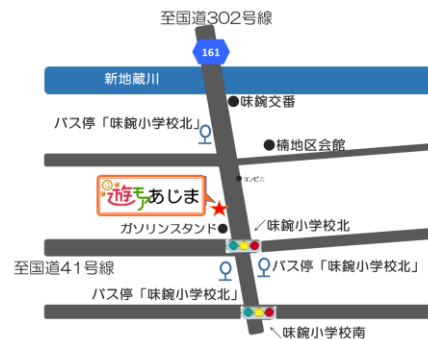

### ◆ 交通機関 ◆

- 地下鉄名城線「平安通駅」②番出口から徒歩5分
- お車は近隣コインパーキング  
 自転車は市営駐輪場をご利用ください。

まめっこは、北区で他にも2つのひろばを開設しています

### 名古屋市北区子育て応援拠点 遊モア 柳原

開設時間: 9:30~15:30 (木・日・祝を除く)  
 (木曜日は、名古屋市いこいの家事業 遊モアプラスを実施)

☎ 462-0845

名古屋市北区柳原4-5-11

TEL&FAX: (052) 908-1841

### ◆ 交通機関 ◆

- 地下鉄名城線 「名城公園駅」 徒歩8分
- 名鉄瀬戸線 「東大手駅」 徒歩10分
- 車でお越しの方: 建物前に2台、徒歩2分の場所に3台  
 駐車場無料があります

### 名古屋市地域子育て支援拠点 遊モア あじま

開設時間: 9:30~14:30 (木・日・祝は除く)

☎ 462-0014

名古屋市北区楠味鏡3-407 ホワイトハウス2F

TEL&FAX: (052) 902-5557