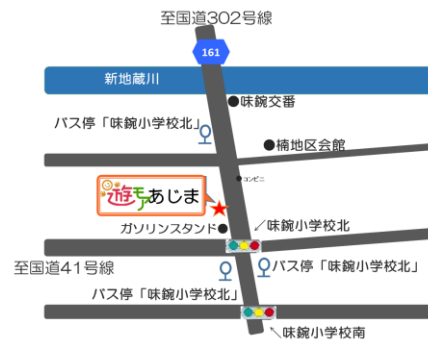

遊モア+ (プラス) 場所: 北区応援拠点遊モア柳原

開設日: 6日(木)、13日(木)、20日(木)、27日(木)
 ※13日(木)9時30分～11時15分 北部地域療育センターよつば専門家スタッフによる勉強会
 「就園に向けての心構え」

遊モアプラスHP

*ひろば一日の流れ

9:30~ オープン
 11:00ごろ~12:00 お昼ごはん
 15:30 クローズ

イベントによっては事前予約が必要となります。
 開設時間内に、電話か来所にてご予約ください。
 (開設時間内 9:30~15:30)
 5営業日前からの予約が可能です。

*相談について

子育てのことや地域のことなど、なんでも
 ご相談ください。

個別相談をご希望の場合は、日時などを
 メールにて調整いたします。

Email : info@mamekko.org
 件名 : 「個別相談希望」

相談フォーム

開設時間：9：30～15：30（木・日・祝を除く）
 （木曜日は、名古屋市いこいの家事業 遊モアプラスを実施）

☎ 462-0845
 名古屋市北区柳原4-5-11
 TEL&FAX : (052) 908-1841

◆ 交通機関 ◆

- ・地下鉄名城線 「名城公園駅」 徒歩8分
- ・名鉄瀬戸線 「東大手駅」 徒歩10分
- ・車でお越しの方：建物前に2台、徒歩2分の場所に3台
 駐車場無料があります

まめっこは、北区で他にも2つのひろばを開設しています

名古屋市地域子育て支援拠点 遊モア 平安通

開設時間：9：30～14：30（木または土・日・祝は除く）

☎ 462-0854
 名古屋市北区若葉通3丁目18-1 第三大曽根ビル1F南号室
 TEL&FAX : (052) 914 - 2792

◆ 交通機関 ◆

- ・地下鉄名城線「平安通駅」②番出口から徒歩5分
- お車は近隣コインパーキング
- 自転車は市営駐輪場をご利用ください。

名古屋市地域子育て支援拠点 遊モア あじま

開設時間：9：30～14：30（木・日・祝は除く）

☎ 462-0014
 名古屋市北区楠味鋺3-407 ホワイトハウス2F
 TEL&FAX : (052) 902-5557

◆ 交通機関 ◆

- 【車】 国道41号線「落合町」交差点を東に向かってに1.5km進む
 「味鋺小学校北」を左折して県道161号線に入ってすぐ左側
 遊モア横に駐車場2台（無料）
- 【バス】 「味鋺小学校北」停留所より徒歩1分
- 【電車】 名鉄小牧線「味鋺駅」出口から徒歩約13分
 東海交通線「味鋺駅」出口から徒歩約14分