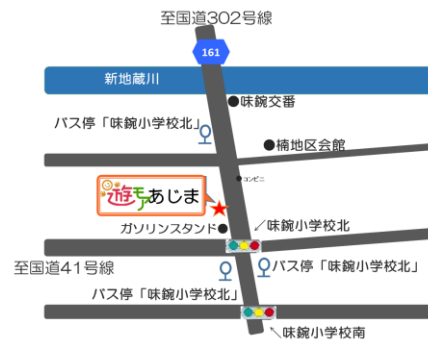

### ◆ 交通機関 ◆

- ・地下鉄名城線 「名城公園駅」 徒歩8分
- ・名鉄瀬戸線 「東大手駅」 徒歩10分
- ・車でお越しの方：建物前に2台、徒歩2分の場所に3台  
 駐車場無料があります

まめっこは、北区で他にも2つのひろばを開設しています

## 名古屋市地域子育て支援拠点 遊モア 平安通

開設時間：9：30～14：30（木または土・日・祝は除く）

☎ 462-0854  
 名古屋市北区若葉通3丁目18-1 第三大曽根ビル1F南号室  
 TEL&FAX : (052) 914 - 2792

### ◆ 交通機関 ◆

- ・地下鉄名城線「平安通駅」②番出口から徒歩5分
- お車は近隣コインパーキング
- 自転車は市営駐輪場をご利用ください。

## 名古屋市地域子育て支援拠点 遊モア あじま

開設時間：9：30～14：30（木・日・祝は除く）

☎ 462-0014  
 名古屋市北区楠味鋺3-407 ホワイトハウス2F  
 TEL&FAX : (052) 902-5557