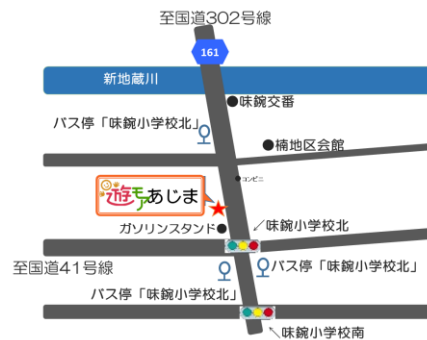

*相談について

子育てのことや地域のことなど、なんでも
 ご相談ください。
 個別相談をご希望の場合は、日時などを
 メールにて調整いたします。
 Email: info@mamekko.org
 件名: 「個別相談希望」

相談フォーム

開設時間: 9:30~15:30 (木・日・祝を除く)
 (木曜日は、名古屋市いこいの家事業 遊モアプラスを実施)

☎ 462-0845
 名古屋市北区柳原4-5-11
 TEL&FAX: (052) 908-1841

◆ 交通機関 ◆

- 地下鉄名城線 「名城公園駅」 徒歩8分
- 名鉄瀬戸線 「東大手駅」 徒歩10分
- 車でお越しの方: 建物前に2台、徒歩2分の場所に3台 駐車場無料があります

まめっこは、北区で他にも2つのひろばを開設しています

名古屋市地域子育て支援拠点 遊モア 平安通

開設時間: 9:30~14:30 (木または土・日・祝は除く)

☎ 462-0854
 名古屋市北区若葉通3丁目18-1 第三大曽根ビル1F南号室
 TEL&FAX: (052) 914-2792

◆ 交通機関 ◆

- 地下鉄名城線「平安通駅」②番出口から徒歩5分
- お車は近隣コインパーキング
- 自転車は市営駐輪場をご利用ください。

名古屋市地域子育て支援拠点 遊モア あじま

開設時間: 9:30~14:30 (木・日・祝は除く)

☎ 462-0014
 名古屋市北区楠味鋺3-407 ホワイトハウス2F
 TEL&FAX: (052) 902-5557

◆ 交通機関 ◆

- 【車】 国道41号線「落合町」交差点を東に向かってに1.5km進む「味鋺小学校北」を左折して県道161号線に入ってすぐ左側 遊モア横に駐車場2台(無料)
- 【バス】 「味鋺小学校北」停留所より徒歩1分
- 【電車】 名鉄小牧線「味鋺駅」出口から徒歩約13分 東海交通線「味鋺駅」出口から徒歩約14分