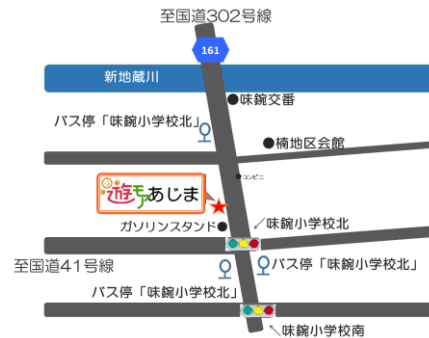

相談フォーム

開設時間：9：30～14：30（木または土・日・祝は除く）

☎ 462-0854

名古屋市北区若葉通3丁目18-1 第三大曽根ビル1F南号室
 TEL&FAX：(052) 914-2792

◆ 交通機関 ◆

- 地下鉄名城線「平安通駅」②番出口から徒歩5分
- お車は近隣コインパーキング
 自転車は市営駐輪場をご利用ください。

まめっこは、北区で他にも2つのひろばを開設しています

名古屋市北区子育て応援拠点 遊モア 柳原

開設時間：9：30～15：30（木・日・祝を除く）
 (木曜日は、名古屋市いこいの家事業 遊モアプラスを実施)

☎ 462-0845

名古屋市北区柳原4-5-11
 TEL&FAX：(052) 908-1841

◆ 交通機関 ◆

- 地下鉄名城線 「名城公園駅」 徒歩10分
- 名鉄瀬戸線 「東大手駅」 徒歩10分
- 車でお越しの方：建物前に2台、徒歩2分の場所に3台
 駐車場無料があります

名古屋市地域子育て支援拠点 遊モア あじま

開設時間：9：30～14：30（木・日・祝は除く）

☎ 462-0014

名古屋市北区楠味鏡3-407 ホワイトハウス2F
 TEL&FAX：(052) 902-5557

◆ 交通機関 ◆

- 【車】 国道41号線「落合町」交差点を東に向かってに1.5km進む
 「味鏡小学校北」を左折して県道161号線に入ってすぐ左側
 遊モア横に駐車場2台（無料）
- 【バス】「味鏡小学校北」停留所より徒歩1分
- 【電車】名鉄小牧線「味鏡駅」出口から徒歩約13分
 東海交通線「味美駅」出口から徒歩約14分