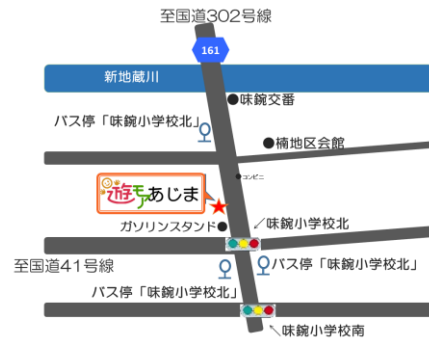

◆ 交通機関 ◆

- 地下鉄名城線「平安通駅」②番出口から徒歩5分
- お車は近隣コインパーキング
 自転車は市営駐輪場をご利用ください。

まめっこは、北区で他にも2つのひろばを開設しています

名古屋市北区子育て応援拠点 遊モア 柳原

開設時間: 9:30~15:30 (木・日・祝を除く)
 (木曜日は、名古屋市いこいの家事業 遊モアプラスを実施)

☎ 462-0845

名古屋市北区柳原4-5-11
 TEL&FAX: (052) 908-1841

◆ 交通機関 ◆

- 地下鉄名城線 「名城公園駅」 徒歩10分
- 名鉄瀬戸線 「東大手駅」 徒歩10分
- 車でお越しの方: 建物前に2台、徒歩2分の場所に3台
 駐車場無料があります

名古屋市地域子育て支援拠点 遊モア あじま

開設時間: 9:30~14:30 (木・日・祝は除く)

☎ 462-0014

名古屋市北区楠味鏡3-407 ホワイトハウス2F
 TEL&FAX: (052) 902-5557

◆ 交通機関 ◆

- 【車】 国道41号線「落合町」交差点を東に向かってに1.5km進む
 「味鏡小学校北」を左折して県道161号線に入ってすぐ左側
 遊モア横に駐車場2台(無料)
- 【バス】 「味鏡小学校北」停留所より徒歩1分
- 【電車】 名鉄小牧線「味鏡駅」出口から徒歩約13分
 東海交通線「味美駅」出口から徒歩約14分

認定NPO法人 子育て支援のNPOまめっこ

法人に関してのお問い合わせ(事務所)
 ☎ 462-0845
 名古屋市北区柳原4-2-3
 TEL&FAX: (052) 915-5550
 E-mail: info@mamekko.org